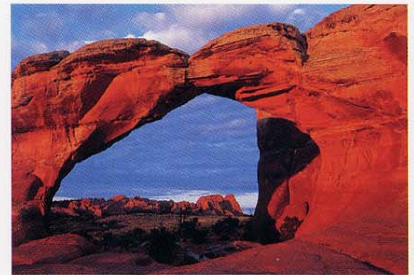

©Londie G. Padelsky ☎/Fax (619) 935-4557
UT-359 H/V