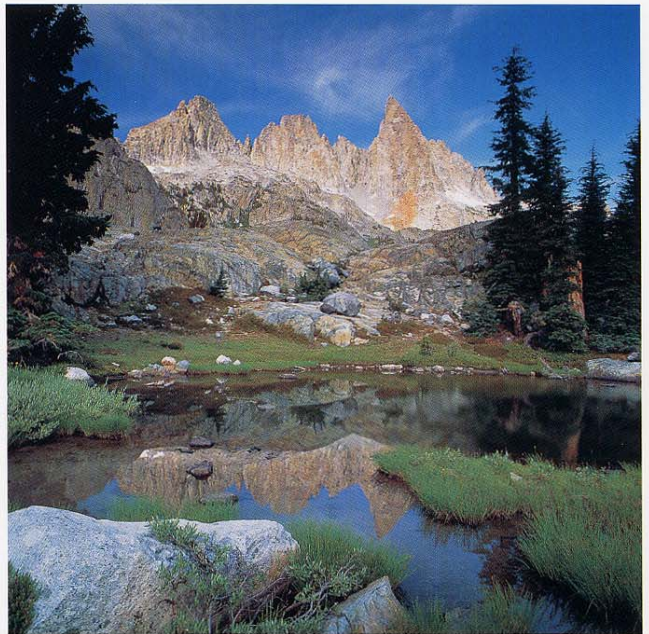

©Londie G. Padelsky ☎/Fax (619) 935-4557
ES-3650

©Londie G. Padelsky ☎/Fax (619) 935-4557
ES-2625

©Londie G. Padelsky ☎/Fax (619) 935-4557
ESF-810

©Londie G. Padelsky H/V
☎(619) 935-4557 EM-150

**Londie G.
Padelsky**
QUEST FOR LIGHT
PHOTOGRAPHY
P.O. BOX 7692
MAMMOTH LAKES, CA 93546
619.935.4557