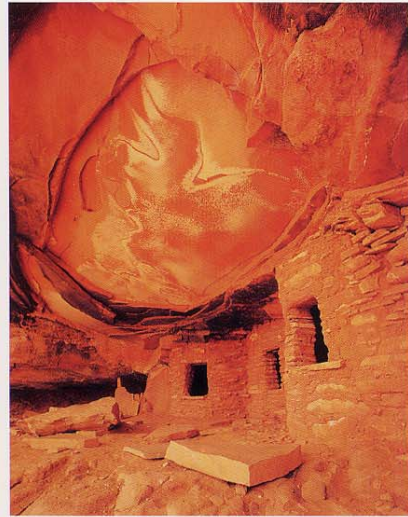

©Londie G. Padelsky ☎/Fax (619) 935-4557
UT-836 H/V