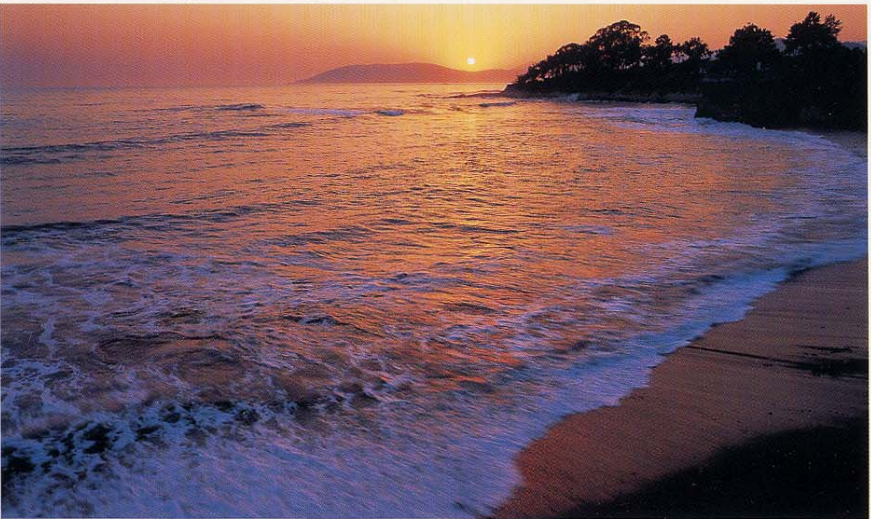

©Londie G. Padelsky ☎/Fax (619) 935-4557
CST-1134